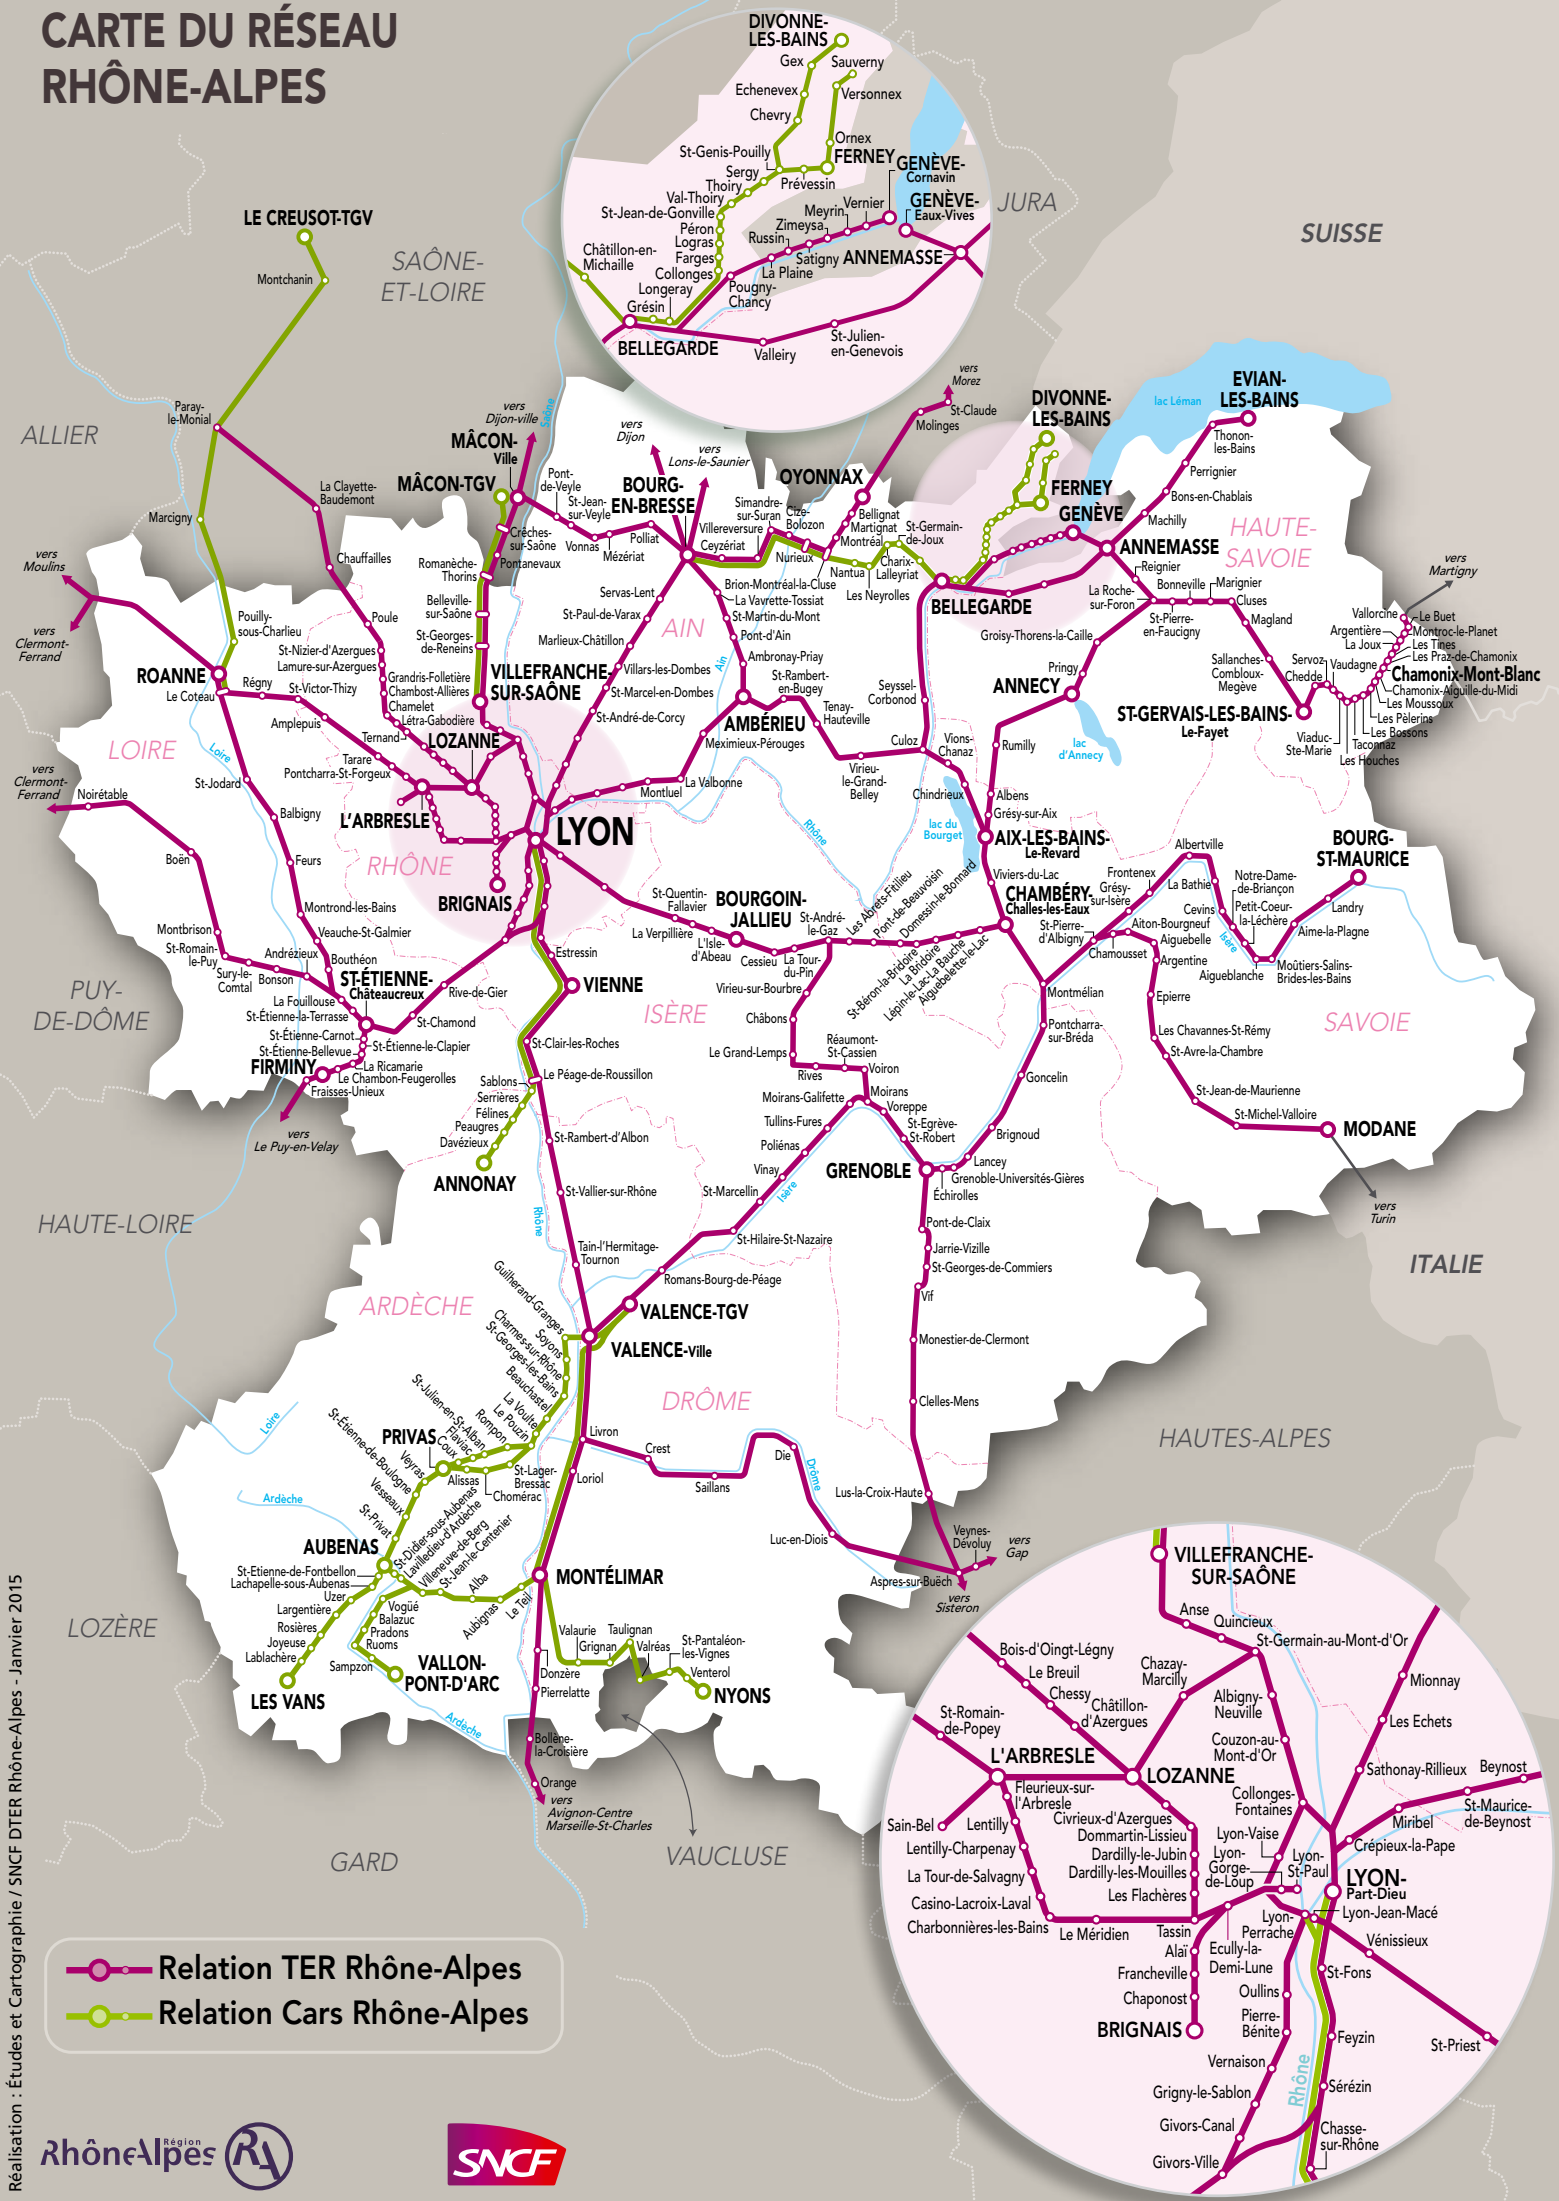

CARTE DU RÉSEAU RHÔNE-ALPES

Réalisation : Études et Cartographie / SNCF DTER Rhône-Alpes - Janvier 2015

● Relation TER Rhône-Alpes
● Relation Cars Rhône-Alpes